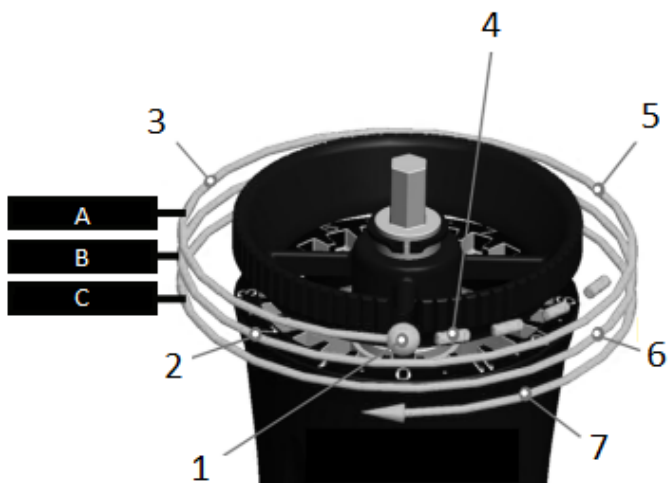

Regolazione della macinatura

Corona di regolazione sollevabile, girevole e bloccabile

Dose massima: 32 grammi

Regolazione minima della macinatura: 0,02 mm

1. Sollevare la corona fino a quando non si “sentirà” un clic e la corona sarà completamente sganciata dalla base.

2. Ruotare la corona per regolare la macinatura.
+In senso orario (numeri crescenti) aumenta la macinatura. -In senso antiorario (numeri decrescenti) diminuisce la macinatura.

3. Bloccare la regolazione della macinatura spingendo la corona verso il basso finché non scatta nella base.

Come impostare la tua routine

Tre rotazioni complete e 72 regolazioni individuali

1a rotazione – Da zero a 12 (24 impostazioni)

2a rotazione – da 12,5 a 24 (24 impostazioni)

3a rotazione – da 24,5 a 36 (24 impostazioni)