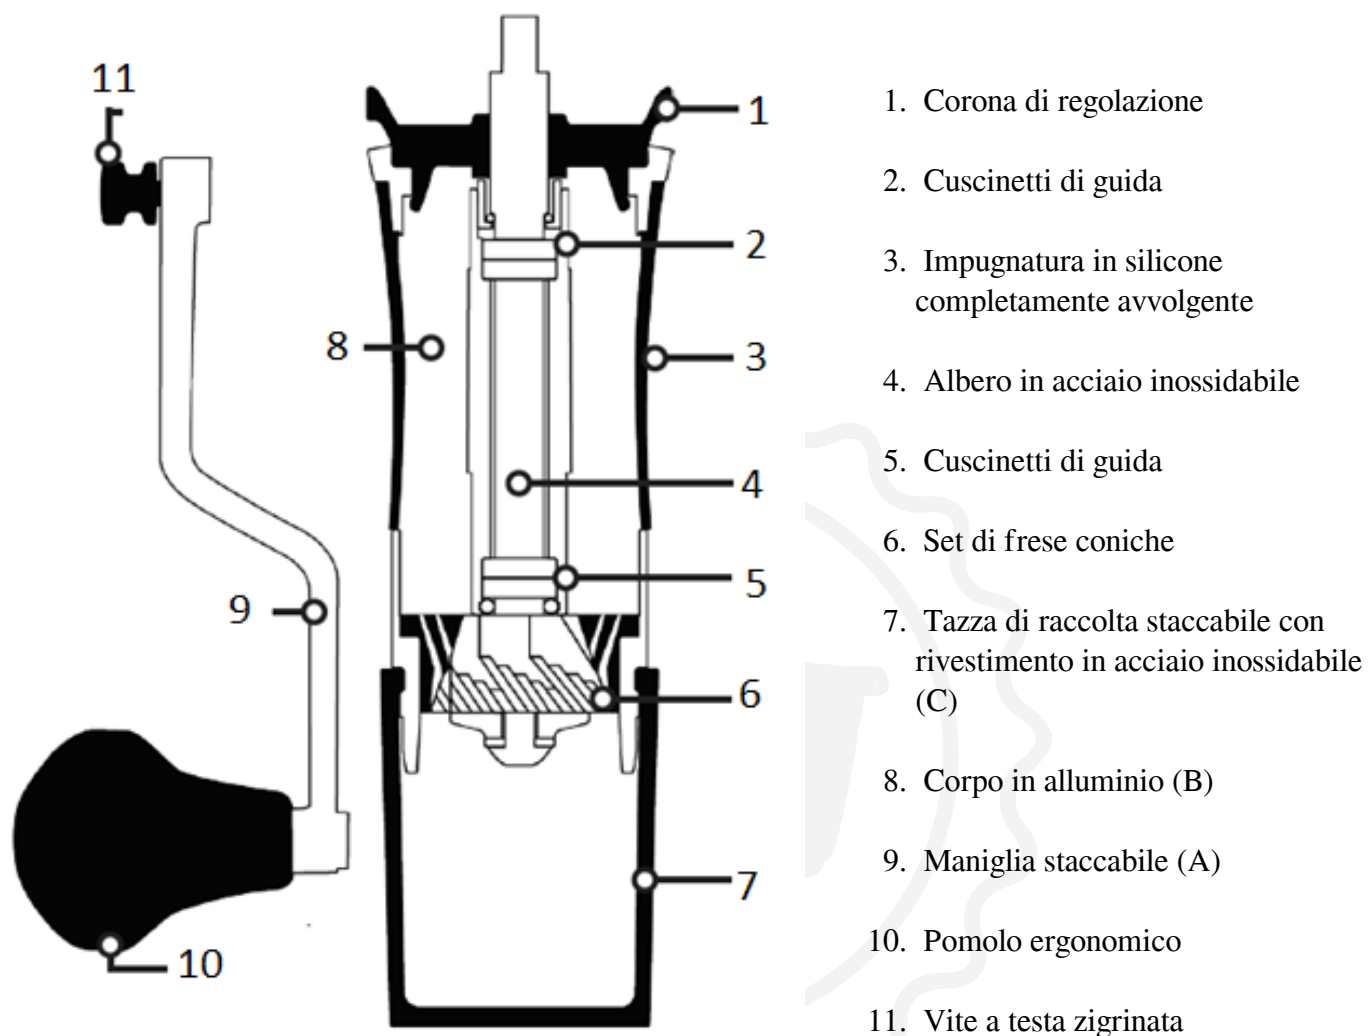

Royal Grinder

Istruzioni per l'uso

Descrizione del prodotto

Il macinino è composto da tre parti principali: (A) maniglia in alluminio rimovibile, (B) corpo in alluminio fresato, (C) contenitore di raccolta rimovibile

Regolazione della macinatura

Corona di regolazione sollevabile, girevole e bloccabile

Dose massima: 32 grammi

Regolazione minima della macinatura: 0,02 mm

1. Sollevare la corona fino a quando non si “sentirà” un clic e la corona sarà completamente sganciata dalla base.

2. Ruotare la corona per regolare la macinatura.
+In senso orario (numeri crescenti) aumenta la macinatura. -In senso antiorario (numeri decrescenti) diminuisce la macinatura.

3. Bloccare la regolazione della macinatura spingendo la corona verso il basso finché non scatta nella base.