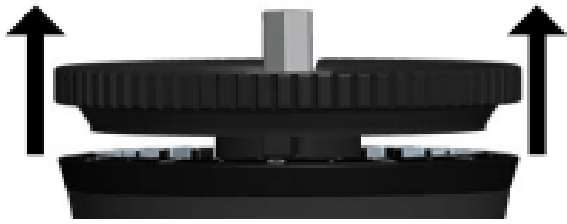

Royal Grinder

Istruzioni per l'uso

Descrizione del prodotto

Il macinino è composto da tre parti principali: (A) maniglia in alluminio rimovibile, (B) corpo in alluminio fresato, (C) contenitore di raccolta rimovibile

Regolazione della macinatura

Corona di regolazione sollevabile, girevole e bloccabile

Dose massima: 32 grammi

Regolazione minima della macinatura: 0,02 mm

1. Sollevare la corona fino a quando non si “sentirà” un clic e la corona sarà completamente sganciata dalla base.